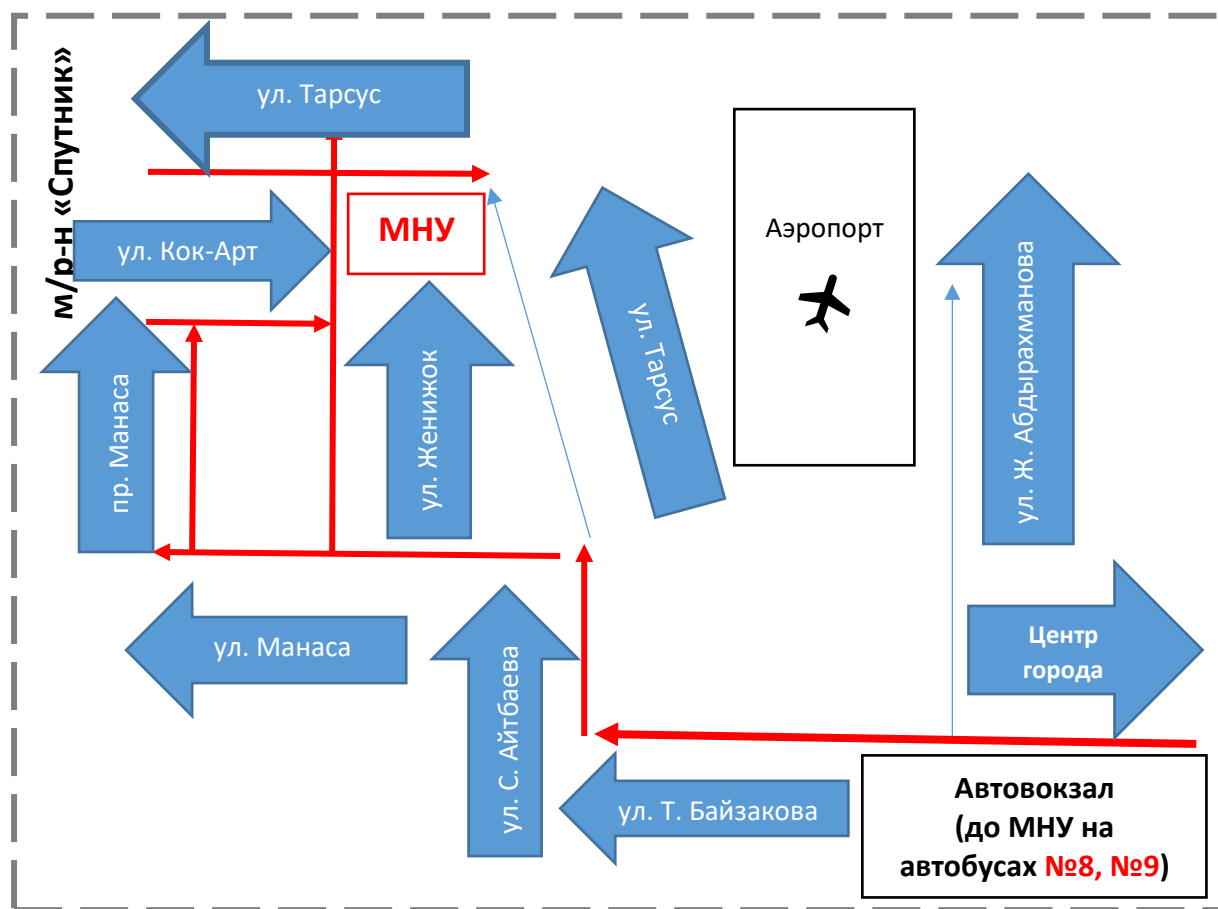

СПРАВОЧНИК-ПУТЕВОДИТЕЛЬ

студента Международного университета им. К.Ш. Токтомаматова (МНУ)

Карта расположения МНУ и подъездных путей:

Адрес и средства связи: Кыргызская Республика, 715613, город Жалал-Абад, микрорайон “Спутник”, ул. Тарсус 1 А (ул. Женижок-30); тел.: +996 3722 51687, +996 3722 50804, +996 502 102094; web-сайт: www.mnu.kg ; эл.почта: info@mnu.kg